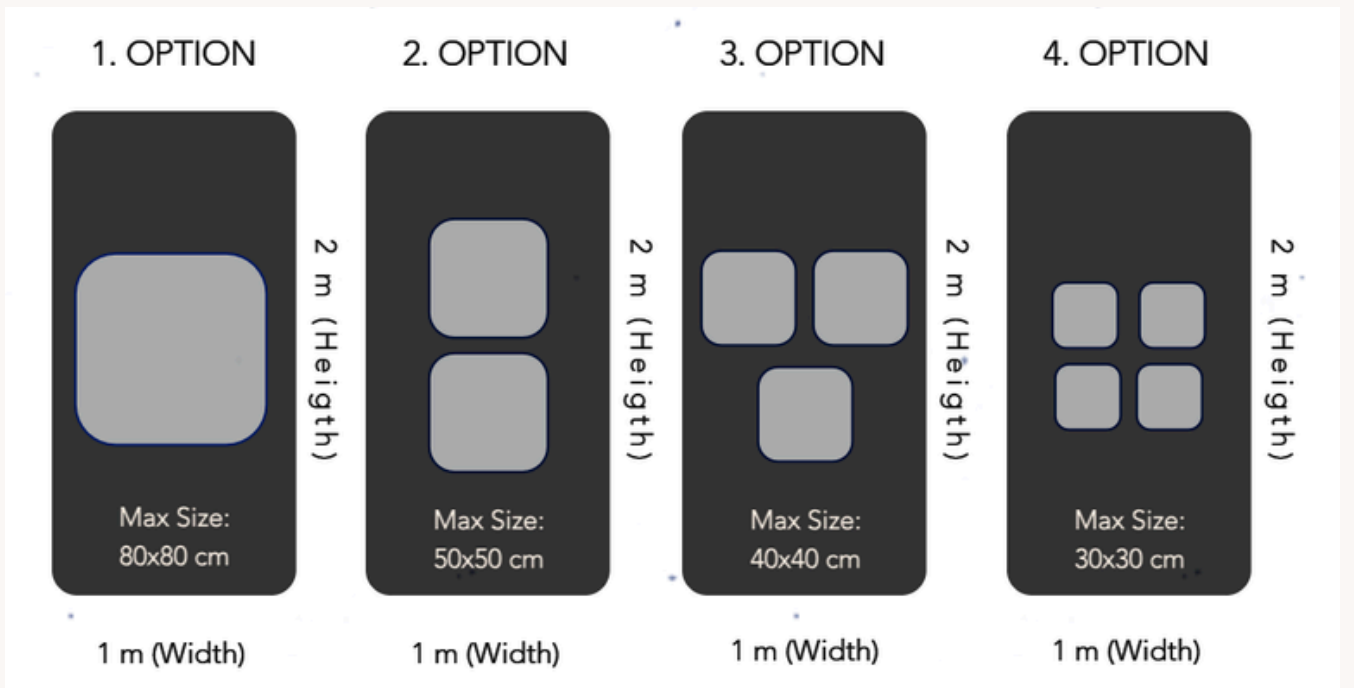

Görsel etki söz konusu olduğunda, bu durum duvarın boyutuna ve sanat eserlerine bağlıdır. Genel olarak, büyük bir duvar için iki ila üç parça asmak daha dinamik bir sergi oluşturabilir. Ancak, aşırı kalabalık olmaması için genel kompozisyonu ve aralığı göz önünde bulundurun. Sanat eserleriniz küçükse, iyi yerleştirilmiş bir parça da aynı derecede etkili olabilir.

ESER BOYUTLARI VE YERLEŞİM KURALLARI:

- Seçenek: (1 Metrekare Duvar Alanı) // 1 Eser – Max Boyut: 80x80 cm
- Seçenek: (1 Metrekare Duvar Alanı) // 2 Eser– Max Boyut: 50x50 cm
- Seçenek: (1 Metrekare Duvar Alanı) // 3 Eser– Max Boyut: 40x40 cm
- Seçenek: (1 Metrekare Duvar Alanı) // 4 Eser– Max Boyut: 30x30 cm