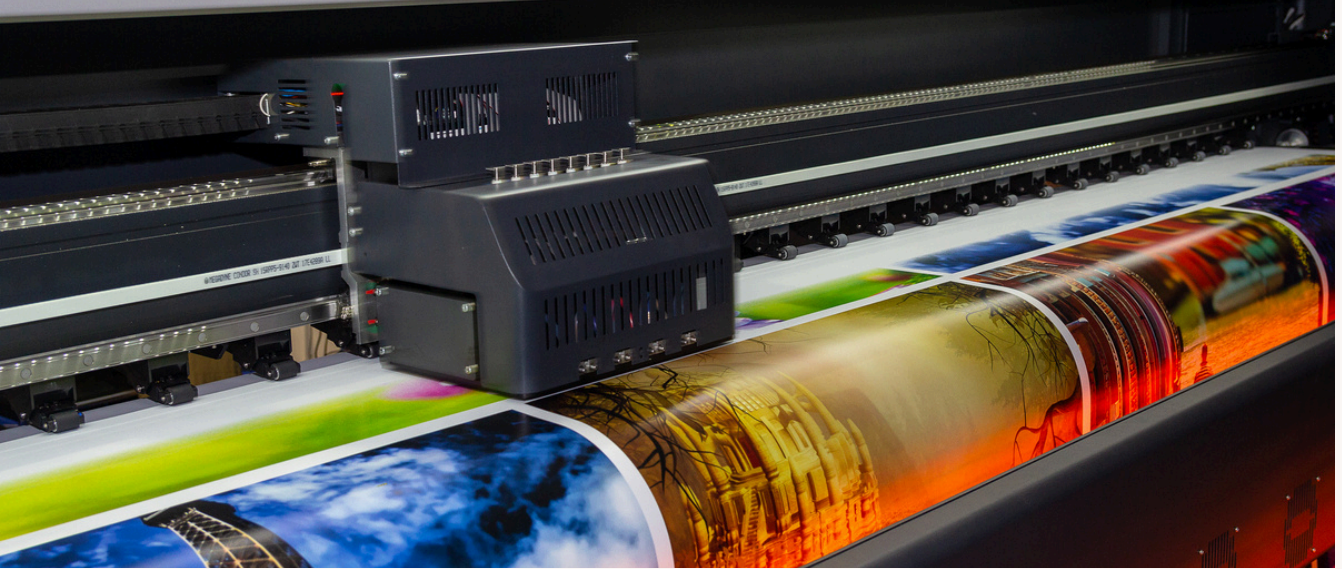

Kargo Yerine Alternatif Çözümler

UZAKTAN KATILIM:

Sanat eserlerinizi göndermekte zorluk çekiyorsanız, bize fotoğraflarını gönderin. Biz baskılarını yapıp çerçeveleyeceğiz.

Sanat eserlerinin baskı versiyonlarıyla katılmak isteyen sanatçılar için LUNA GRANDE ART, sanatçının tercihleri ve fuarın kurallarına göre sanat eserlerinin baskı versiyonlarını sağlayacaktır.

YÜKSEK BASKI KALİTESİ:

Sanat fuarlarımız için 410g/m² ağırlığında, premium mat yüzeyli keten tuvaleri kullanıyoruz. Bu asitsiz ve pH nötr tuval uzun ömürlü olup, zamanla sararma ve bozulmaya karşı dirençlidir. Giclée baskı ile birleştirildiğinde, dayanıklı ve görsel olarak çarpıcı müze kalitesinde baskılar üretebilir. Giclée baskı, canlı renkler ve keskin detaylar üretebilme yeteneği nedeniyle güzel sanatlar baskılarında popüler bir yöntemdir. Solmaya karşı dirençli, arşiv kalitesinde mürekkepler kullanır ve yüksek çözünürlüklü güzel sanatlar baskıları için en iyi doku ve derinliği oluşturmak üzere derin siyahlar ve geniş bir renk yelpazesi sunabilir.

Ekibimiz ayrıca özel çerçeveleme gibi ek hizmetler sağlayabilir ve sanat eserinizin renk pigmentasyonunun orijinaline mümkün olduğunca yakın olmasını sağlar.