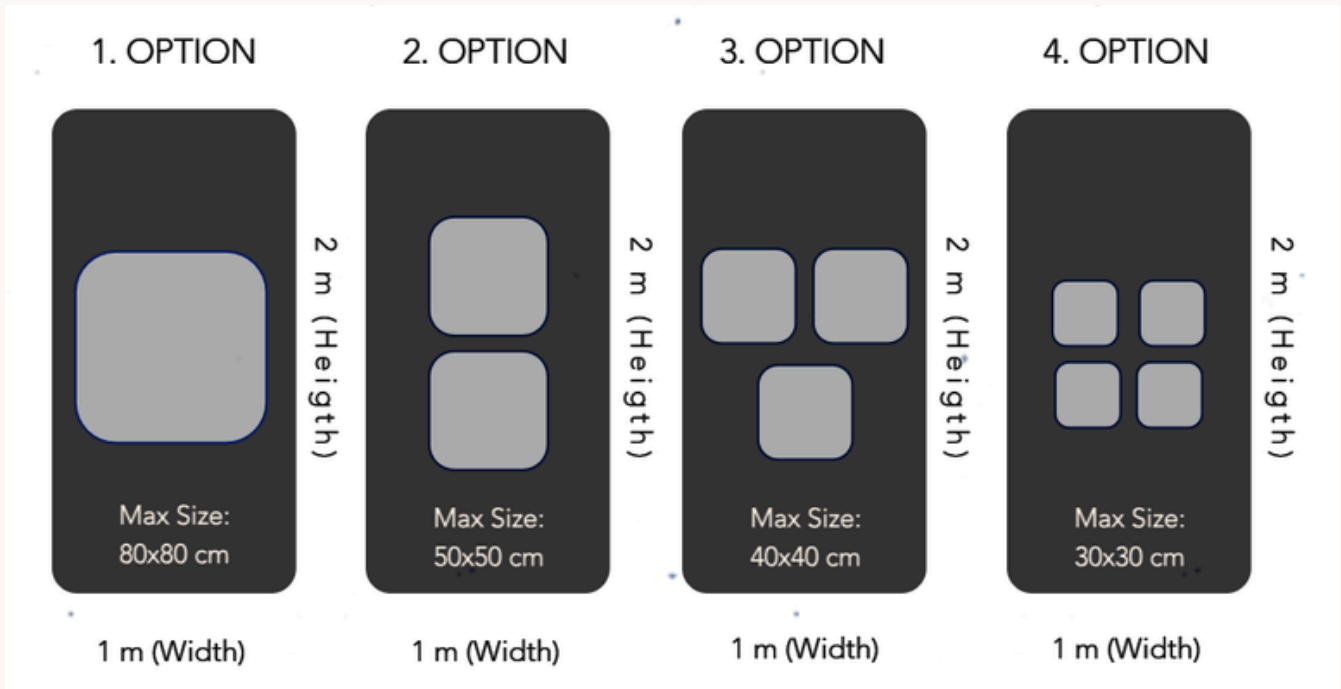

Eser Ölçüleri & Yerleşim Kuralları

ESER YERLEŞİMİ:

Görsel etki söz konusu olduğunda, bu durum duvarın boyutuna ve sanat eserlerine bağlıdır. Genel olarak, büyük bir duvar için iki ila üç parça asmak daha dinamik bir sergi oluşturabilir. Ancak, aşırı kalabalık olmaması için genel kompozisyonu ve aralığı göz önünde bulundurun. Sanat eserleriniz küçükse, iyi yerleştirilmiş bir parça da aynı derecede etkili olabilir.

ESER BOYUTLARI VE YERLEŞİM KURALLARI:

1. Seçenek: (1 Metrekare Duvar Alanı) // 1 Eser – Max Boyut: 80x80 cm
2. Seçenek: (1 Metrekare Duvar Alanı) // 2 Eser– Max Boyut: 50x50 cm
3. Seçenek: (1 Metrekare Duvar Alanı) // 3 Eser– Max Boyut: 40x40 cm
4. Seçenek: (1 Metrekare Duvar Alanı) // 4 Eser– Max Boyut: 30x30 cm