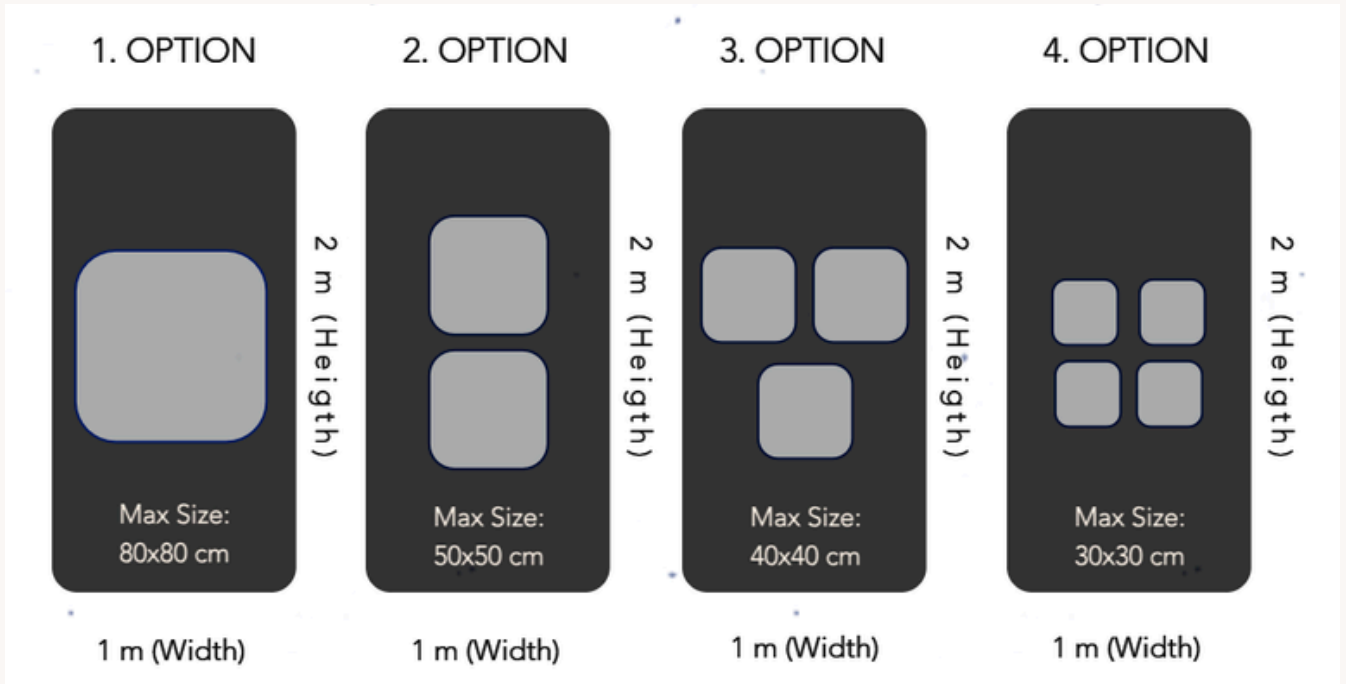

Görsel etki söz konusu olduğunda, bu durum duvarın boyutuna ve sanat eserlerine bağlıdır. Genel olarak, büyük bir duvar için iki ila üç parça asmak daha dinamik bir sergi oluşturabilir. Ancak, aşırı kalabalık olmaması için genel kompozisyonu ve aralığı göz önünde bulundurun. Sanat eserleriniz küçükse, iyi yerleştirilmiş bir parça da aynı derecede etkili olabilir.

ESER BOYUTLARI VE YERLEŞİM KURALLARI:

- Seçenek: (1 Metre Uzunluğunda Duvar Alanı) // 1 Eser – Max Boyut: 80x80 cm
- Seçenek: (1 Metre Uzunluğunda Duvar Alanı) // 2 Eser– Max Boyut: 50x50 cm
- Seçenek: (1 Metre Uzunluğunda Duvar Alanı) // 3 Eser– Max Boyut: 40x40 cm
- Seçenek: (1 Metre Uzunluğunda Duvar Alanı) // 4 Eser– Max Boyut: 30x30 cm