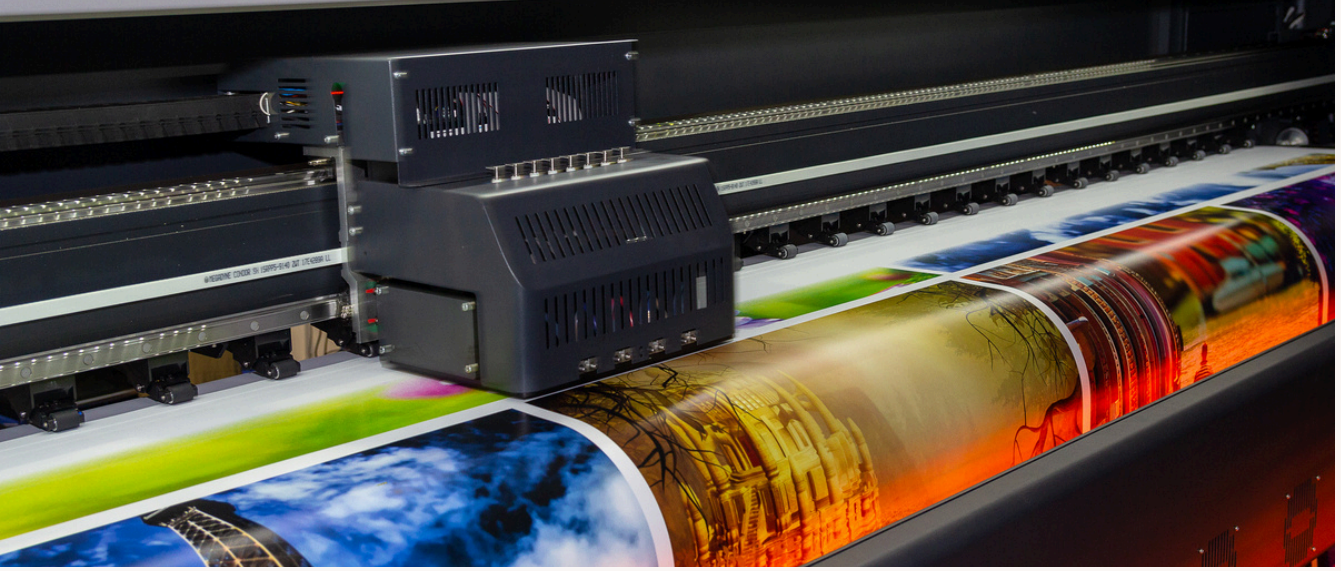

Kargo Yerine Alternatif Çözümler

UZAKTAN KATILIM:

Sanat eserlerinizi göndermekte zorluk çekiyorsanız, bize fotoğraflarını gönderin. Biz baskılarını yapıp çerçeveleyeceğiz.

Sanat eserlerinin baskı versiyonlarıyla katılmak isteyen sanatçılar için LUNA GRANDE ART, sanatçının tercihleri ve gösterinin kurallarına göre sanat eserlerinin baskı versiyonlarını sağlayacaktır.

YÜKSEK BASKI KALİTESİ:

Sanat gösterilerimiz için 410g/m² ağırlığında, premium mat yüzeyli keten tuvaleri kullanıyoruz. Bu asitsiz ve pH nötr tuval uzun ömürlü olup, zamanla sararma ve bozulmaya karşı dirençlidir. Giclée baskı ile birleştirildiğinde, dayanıklı ve görsel olarak çarpıcı müze kalitesinde baskılar üretebilir. Giclée baskı, canlı renkler ve keskin detaylar üretebilme yeteneği nedeniyle güzel sanatlar baskılarında popüler bir yöntemdir. Solmaya karşı dirençli, arşiv kalitesinde mürekkepler kullanır ve yüksek çözünürlüklü güzel sanatlar baskıları için en iyi doku ve derinliği oluşturmak üzere derin siyahlar ve geniş bir renk yelpazesi sunabilir.

Ekibimiz ayrıca özel çerçeveleme gibi ek hizmetler sağlayabilir ve sanat eserinizin renk pigmentasyonunun orijinaline mümkün olduğunca yakın olmasını sağlar.