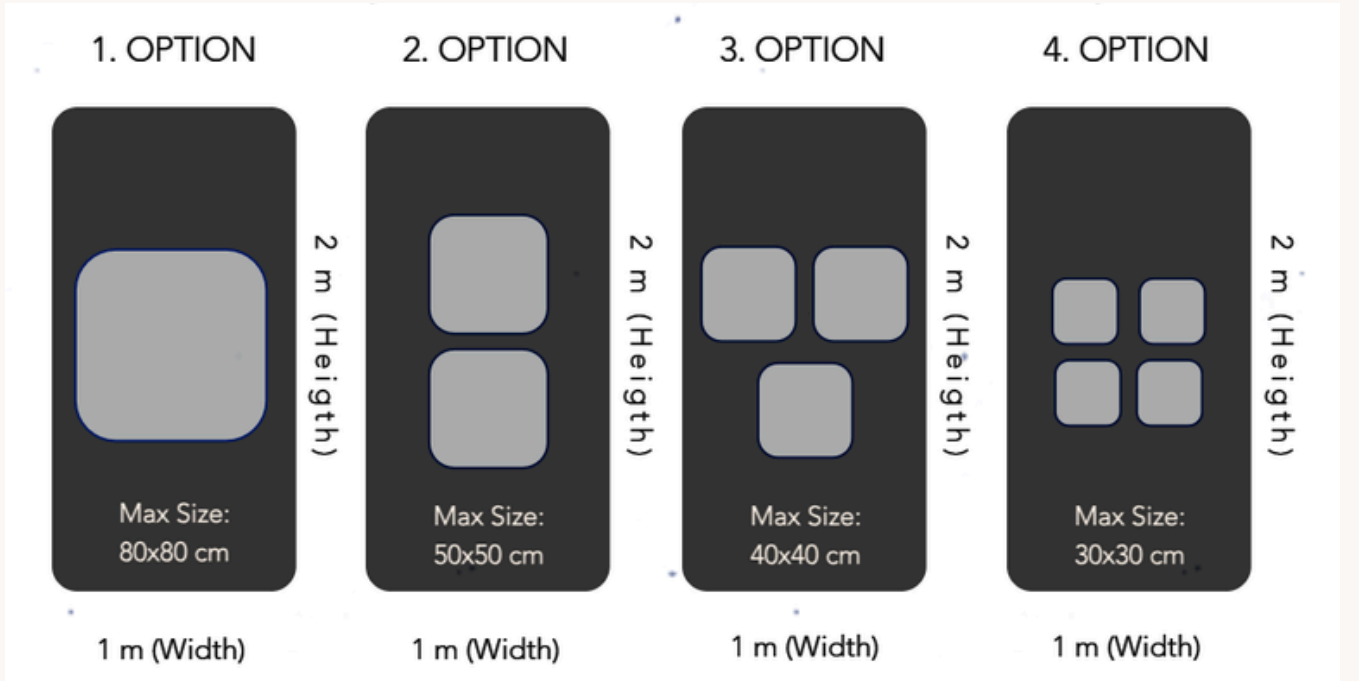

Görsel etki söz konusu olduğunda, bu durum duvarın boyutuna ve sanat eserlerine bağlıdır. Genel olarak, büyük bir duvar için iki ila üç parça asmak daha dinamik bir sergi oluşturabilir.

Ancak, aşırı kalabalık olmaması için genel kompozisyonu ve aralığı göz önünde bulundurmayı tercih ediyoruz. Sanat eserleriniz küçükse, iyi yerleştirilmiş bir parça da aynı derecede etkili olabilir.

ESER BOYUTLARI VE YERLEŞİM KURALLARI:

- Seçenek: (1 Metre Uzunluğunda Duvar Alanı) // 1 Eser – Max Boyut: 80x80 cm
- Seçenek: (1 Metre Uzunluğunda Duvar Alanı) // 2 Eser– Max Boyut: 50x50 cm
- Seçenek: (1 Metre Uzunluğunda Duvar Alanı) // 3 Eser– Max Boyut: 40x40 cm
- Seçenek: (1 Metre Uzunluğunda Duvar Alanı) // 4 Eser– Max Boyut: 30x30 cm