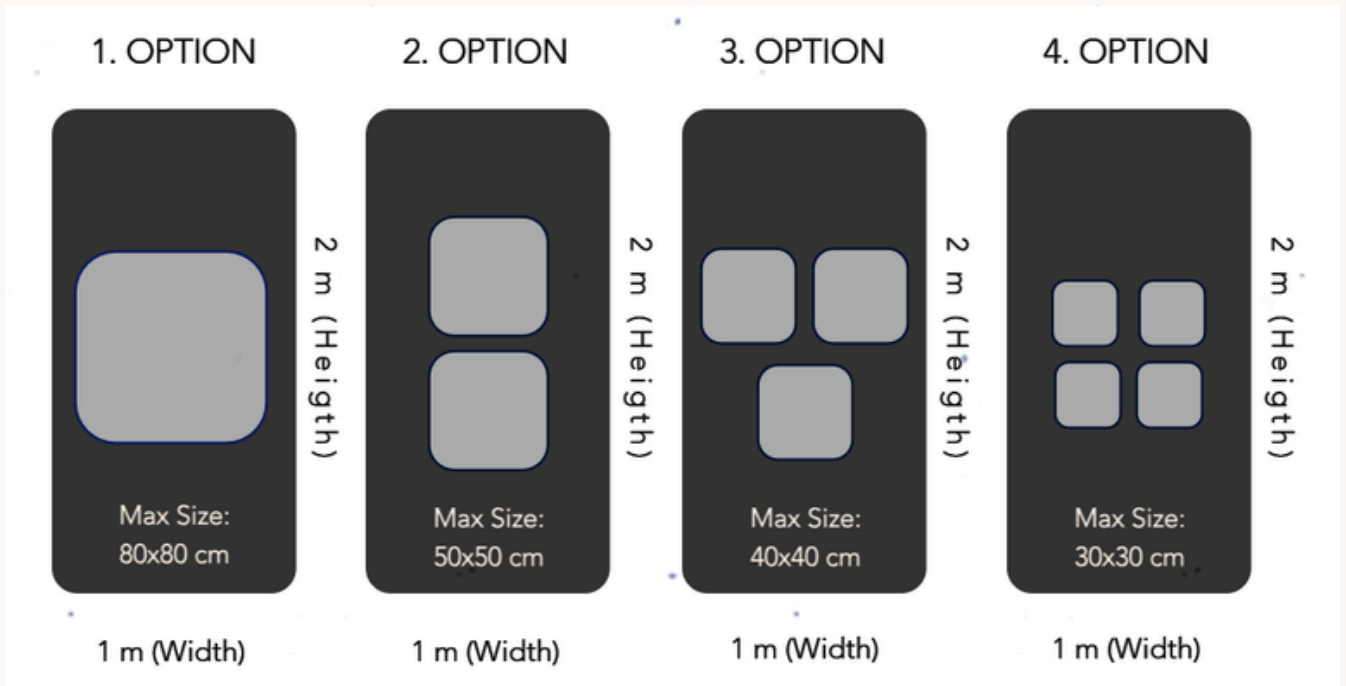

Görsel etki söz konusu olduğunda, bu durum duvarın boyutuna ve sanat eserlerine bağlıdır. Genel olarak, büyük bir duvar için iki ila üç parça asmak daha dinamik bir sergi oluşturabilir. Ancak, aşırı kalabalık olmaması için genel kompozisyonu ve aralığı göz önünde bulundurun. Sanat eserleriniz küçükse, iyi yerleştirilmiş bir parça da aynı derecede etkili olabilir.

ESER BOYUTLARI VE YERLEŞİM KURALLARI:

- Seçenek: (1 Metre Uzunluğunda Duvar Alanı) // 1 Eser – Max Boyut: 80x80 cm
- Seçenek: (1 Metre Uzunluğunda Duvar Alanı) // 2 Eser– Max Boyut: 50x50 cm
- Seçenek: (1 Metre Uzunluğunda Duvar Alanı) // 3 Eser– Max Boyut: 40x40 cm
- Seçenek: (1 Metre Uzunluğunda Duvar Alanı) // 4 Eser– Max Boyut: 30x30 cm